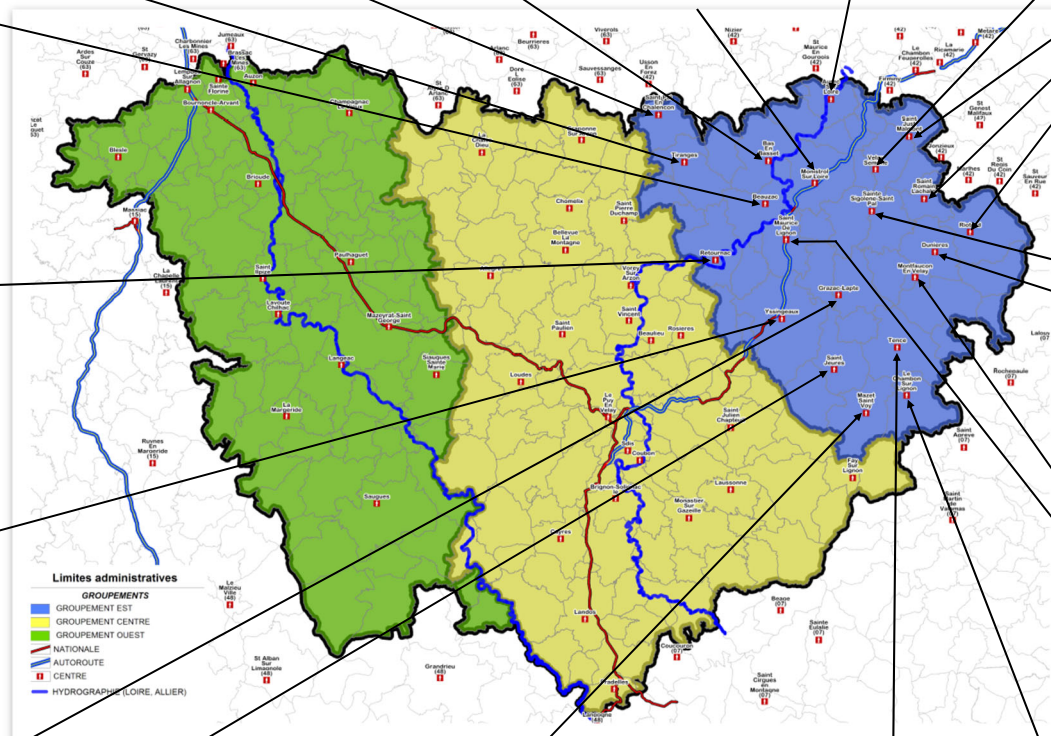

GROUPEMENT TERRITORIAL EST

TIRANGES

ST-PAL-EN-CHALENCON

MONISTROL-SUR-LOIRE

AUREC-SUR-LOIRE

VELAY-SEMENE

ST-JUST-MALMONT

BEAUZAC

RETOURNAC

YSSINGEAUX

GRAZAC-LAPTE

SAINT-JEURES

MAZET-SAINT-VOY

TENCE

CHAMBON-SUR-LIGNON

ST-ROMAIN-LACHALM

RIOTORD

STE-SIGOLENE-ST-PAL

DUNIERES

MONTFAUCON-EN-VELAY

ST-MAURICE-DE-LIGNON

Service départemental
d'incendie et de secours

HAUTE-LOIRE