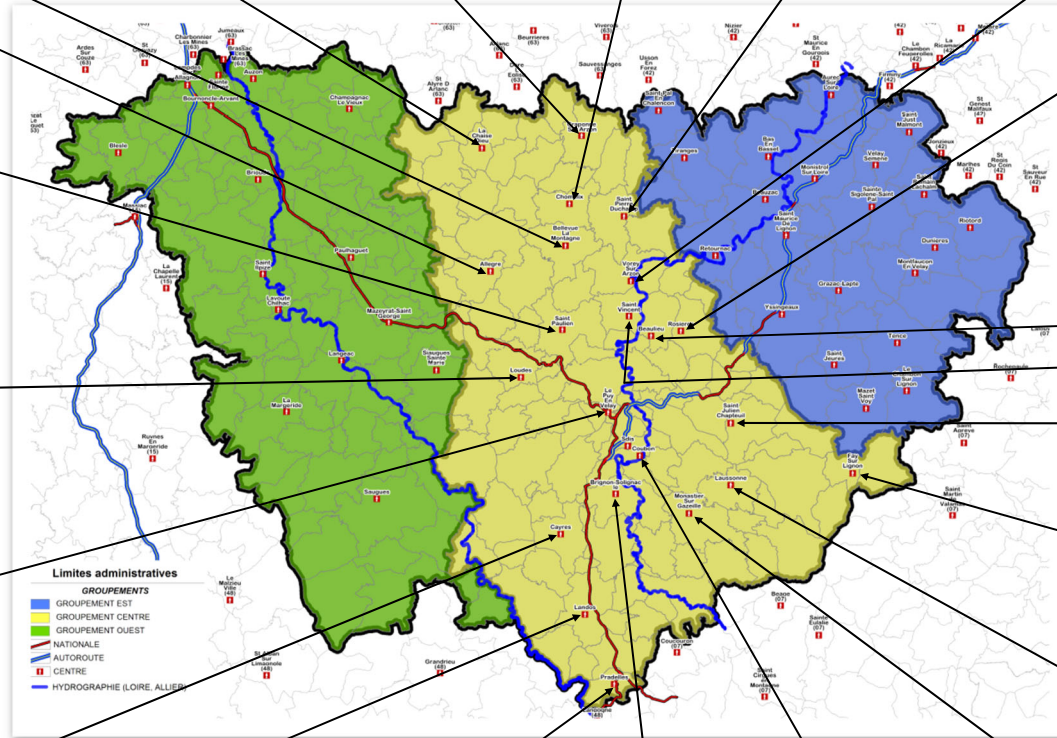

GROUPEMENT TERRITORIAL CENTRE

BELLEVUE-LA-MONTAGNE

ALLEGRE

SAINT-PAULIEN

LOUDES

LE-PUY-EN-VELAY

CAYRES

LA CHAISE-DIEU

CRAPONNE-SUR-ARZON

CHOMELIX

SAINT-PIERRE-DUCHAMP

VOREY-SUR-ARZON

ROSIERES

BEAULIEU

SAINT-VINCENT

SAINT-JULIEN-CHAPTEUIL

FAY-SUR-LIGNON

PRADELLES

BRIGNON-SOLIGNAC

COUBON

MONASTIER-SUR-GAZEILLE

LAUSSONNE